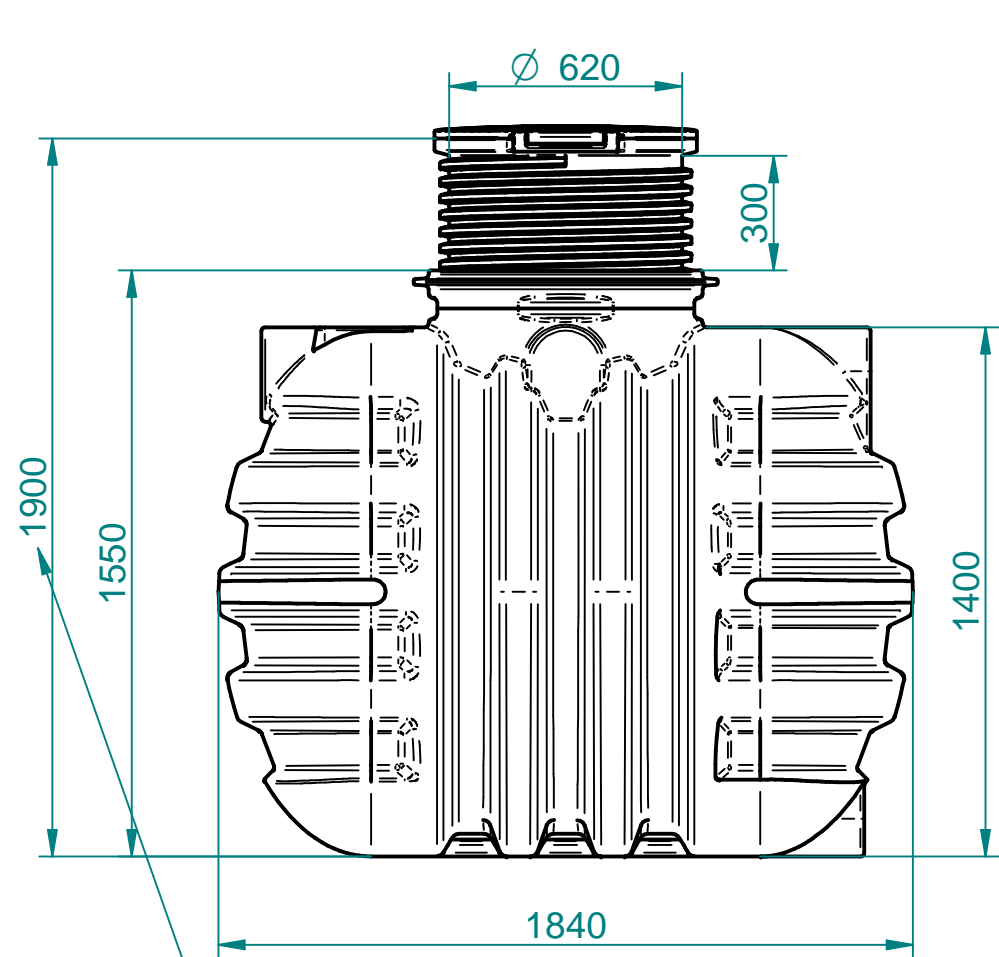

Standard

Za tehnične risbe si pridružujemo  
pravico do spremembe

Nazadnje spremenil alesz dne 2020-12-14 10:38:18  
Ime/Model: Roterra 2200 L-f11400 [mm] (pokrov na tečaj DN600).asm  
Ime/Dokument: Roterra 2200 L-f11400 [mm] (pokrov na tečaj DN600).dft

Hmin=1900 mm / Hmax=2200 mm

SAMO ZA  
INFORMACIJO!  
PRELIMINARY,  
FOR INFO ONLY!

Toleranca		Merilo: 1:20		Standard:	
Po standardu ISO 8015		Teža:		Dim. Sur.	
Datum: 14.12.2020		Material: PE		Ime: ROTERRA rezervoar 2200 L	
Konst.: alesz		Uporabnik: alesz		Premer f11400 [mm] CODE: 7100067160	
Risal: alesz		Kategorija		Povišek na tečaj DN60	
Kontr.:		St. risbe: 1-2020_1400/2200		Index	
Projekt		Zamenjava za:		Zamenjal:	