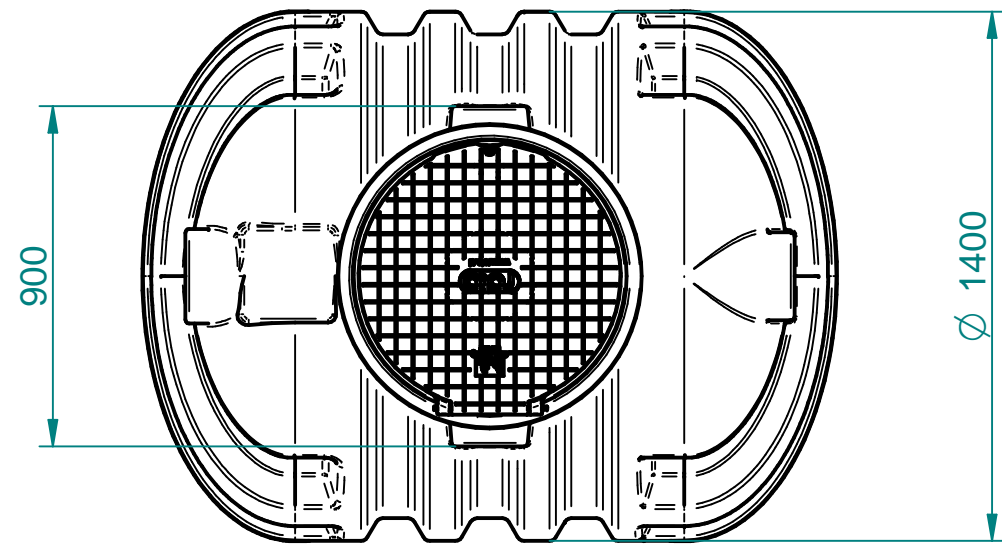

Standard

Za tehnične risbe si pridružujemo  
pravico do spremembe

Nazadnje spremenil alesz dne 2020-12-14 10:38:18  
Ime/Model: Roterra 2200 L-f11400 [mm] (pokrov na tečaj DN600).asm  
Ime/Dokument: Roterra 2200 L-f11400 [mm] (pokrov na tečaj DN600).dft

Hmin=1900 mm / Hmax=2200 mm

SAMO ZA  
INFORMACIJO!  
PRELIMINARY,  
FOR INFO ONLY!

Toleranca		Merilo: 1:20		Standard:	
Po standardu ISO 8015		Teža:		Dim. Sur.	
Datum: 14.12.2020		Material: PE		Ime: ROTERRA rezervoar 2200 L	
Konst.: alesz		Uporabnik: alesz		Premer f11400 [mm] CODE: 7100067160	
Risal: alesz		Kategorija		Povišek na tečaj DN60	
Kontr.:		St. risbe: 1-2020_1400/2200		Index	
Projekt		Zamenjava za:		Zamenjal:	