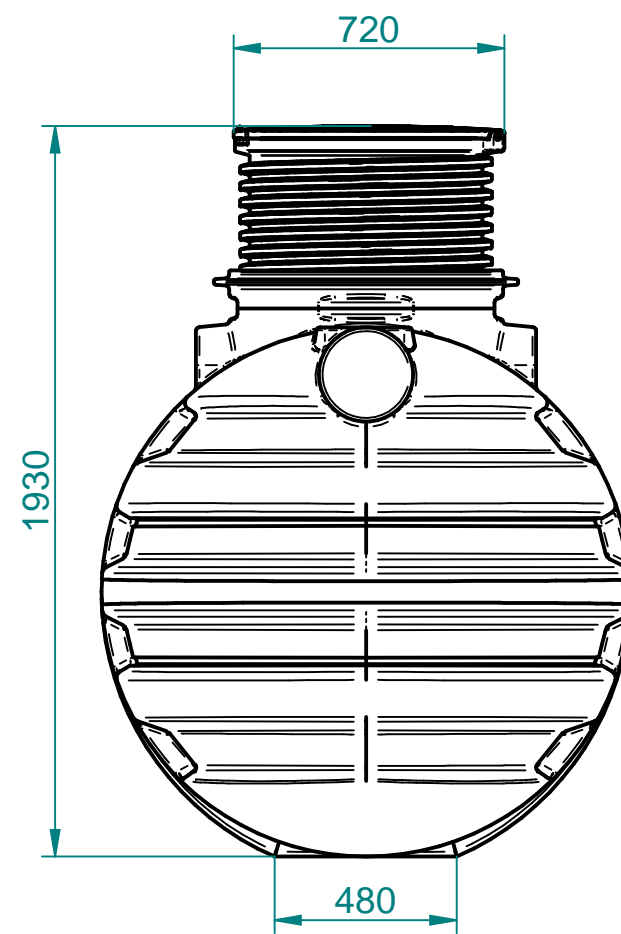

Standard

Za tehnične risbe si pridružujemo  
pravico do spremembe

Nazadnje spremenil alesz dne 2020-12-14 10:38:18  
Ime/Model: Roterra 2200 L-f11400 [mm] (pokrov na tečaj DN600).asm  
Ime/Dokument: Roterra 2200 L-f11400 [mm] (pokrov na tečaj DN600).dft

Hmin=1900 mm / Hmax=2200 mm

SAMO ZA  
INFORMACIJO!  
PRELIMINARY,  
FOR INFO ONLY!

Toleranca		Merilo: 1:20		Standard:	
Po standardu ISO 8015		Teža:		Dim. Sur.	
Datum: 14.12.2020		Material: PE		Ime: ROTERRA rezervoar 2200 L	
Konst.: alesz		Uporabnik: alesz		Premer f11400 [mm] CODE: 7100067160	
Risal: alesz		Kategorija		Povišek na tečaj DN60	
Kontr.:		St. risbe: 1-2020_1400/2200		Index	
Projekt		Zamenjava za:		Zamenjal:	